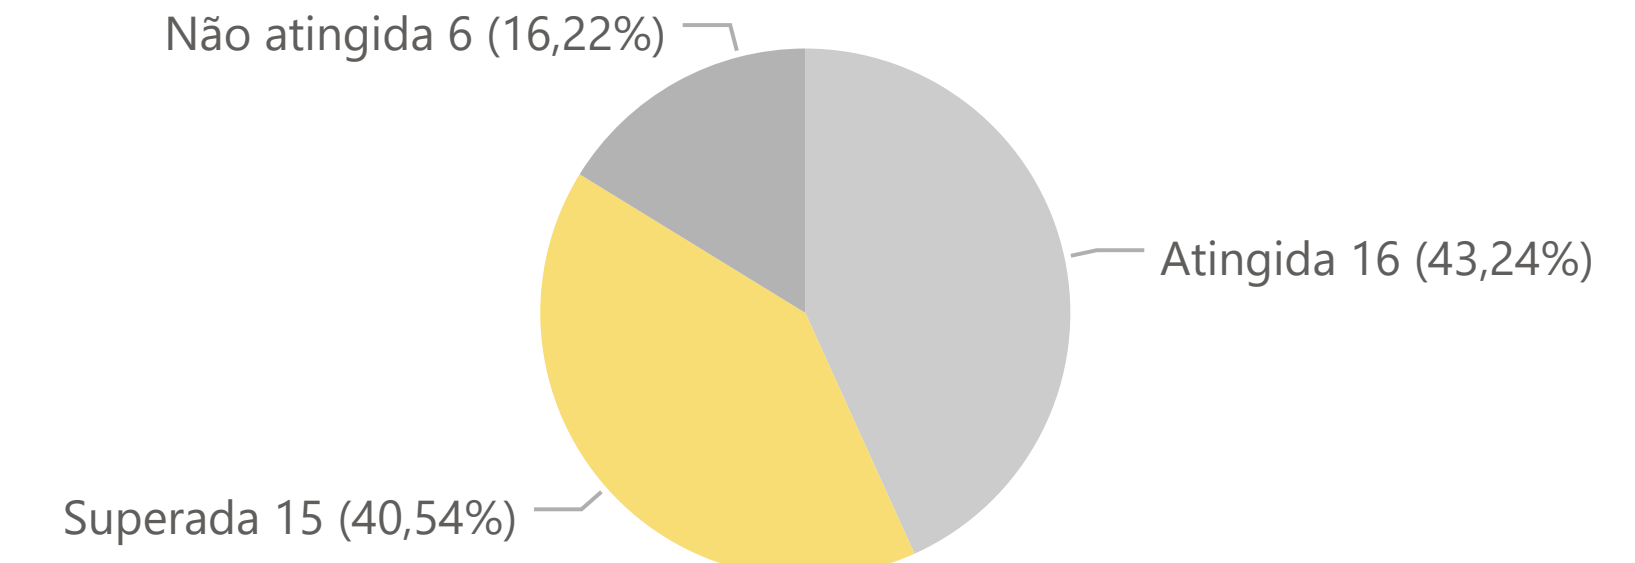

Avaliação interna - Taxa de alunos que melhoraram ou mantiveram a média final das suas classificações

Ensino Básico

2.º/3.º anos

Média
62,80
Mediana
63,83

3.º/4.º anos

Média
69,64
Mediana
74,63

5.º/6.º anos

Média
61,55
Mediana
63,67

7.º/8.º anos

Média
54,18
Mediana
55,56

8.º/9.º anos

Média
57,84
Mediana
57,75

Ensino Secundário CCH

10.º/11.º anos

Média
64,52
Mediana
64,13

11.º/12.º anos

Média
82,34
Mediana
87,80

Meta 1.º Ciclo

Meta 2.º Ciclo

Meta 3.º Ciclo

Meta ES CCH