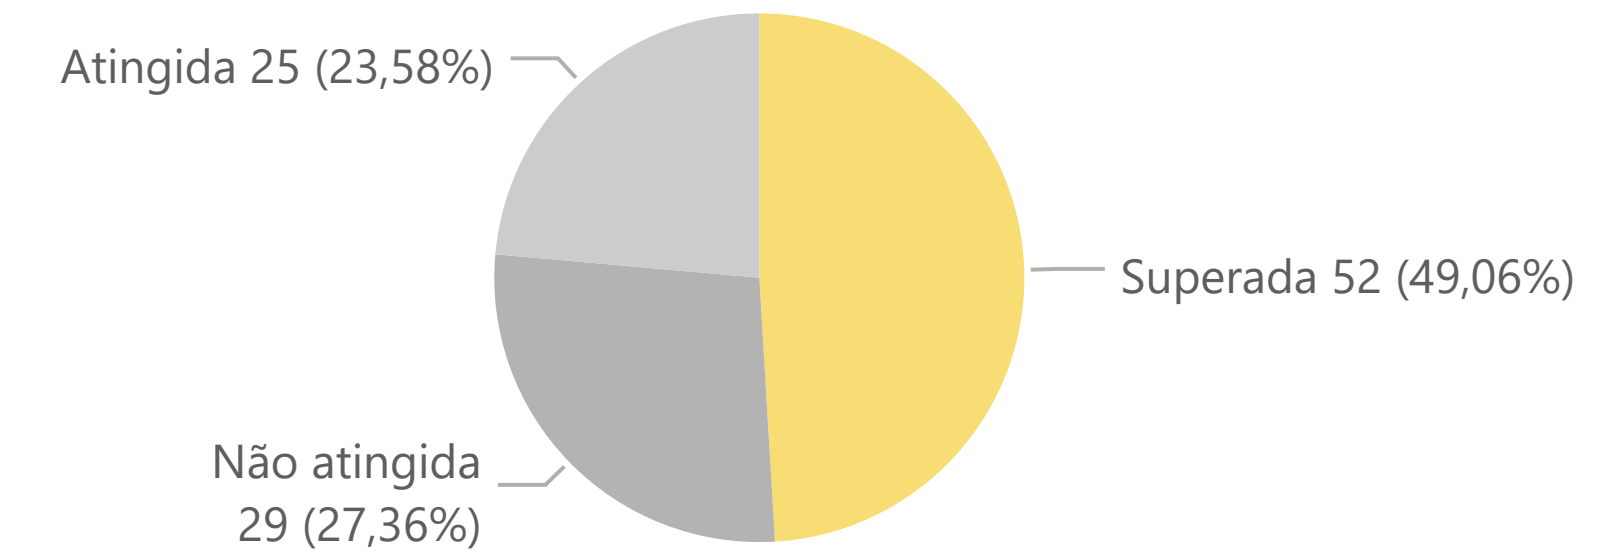

## Ensino Secundário CCH

10.º/11.º anos

Média  
64,52  
Mediana  
64,13

11.º/12.º anos

Média  
82,34  
Mediana  
87,80

Meta 1.º Ciclo

Meta 2.º Ciclo

Meta 3.º Ciclo