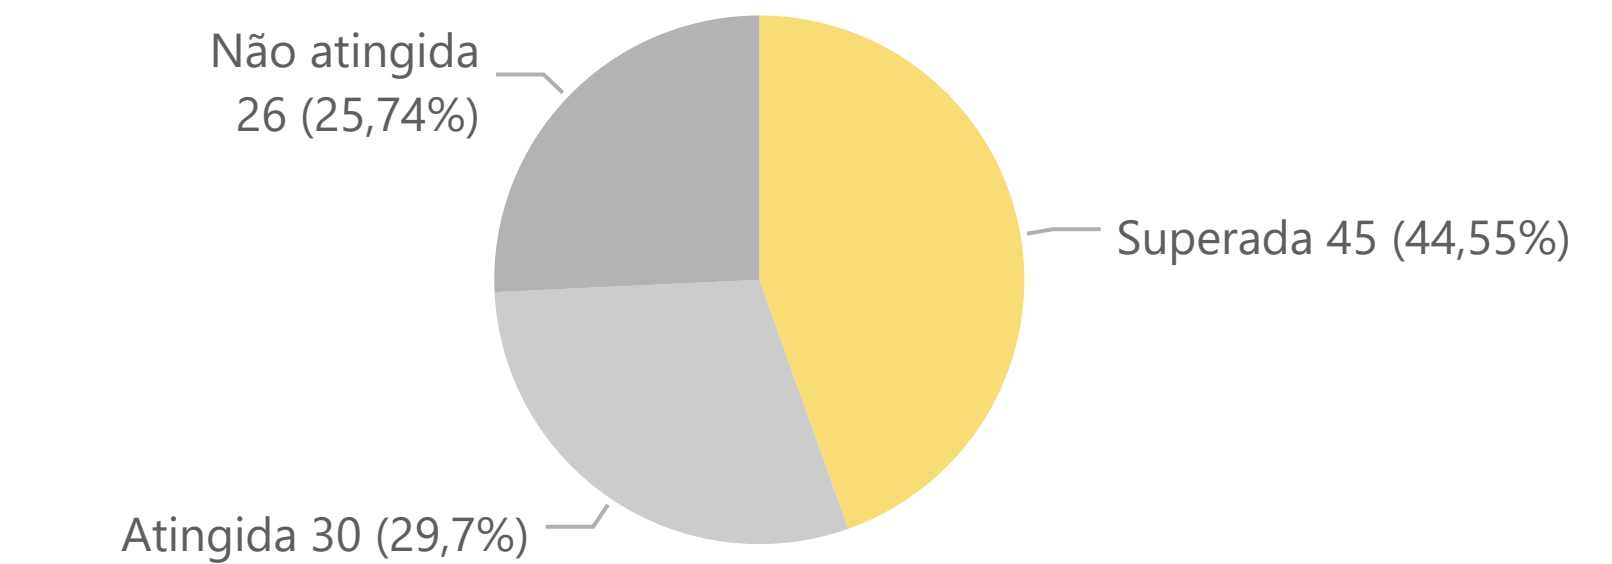

## Ensino Secundário CCH

10.º/11.º anos

Média  
64,52  
Mediana  
64,13

11.º/12.º anos

Média  
82,34  
Mediana  
87,80

Meta 1.º Ciclo

Meta 2.º Ciclo

Meta 3.º Ciclo